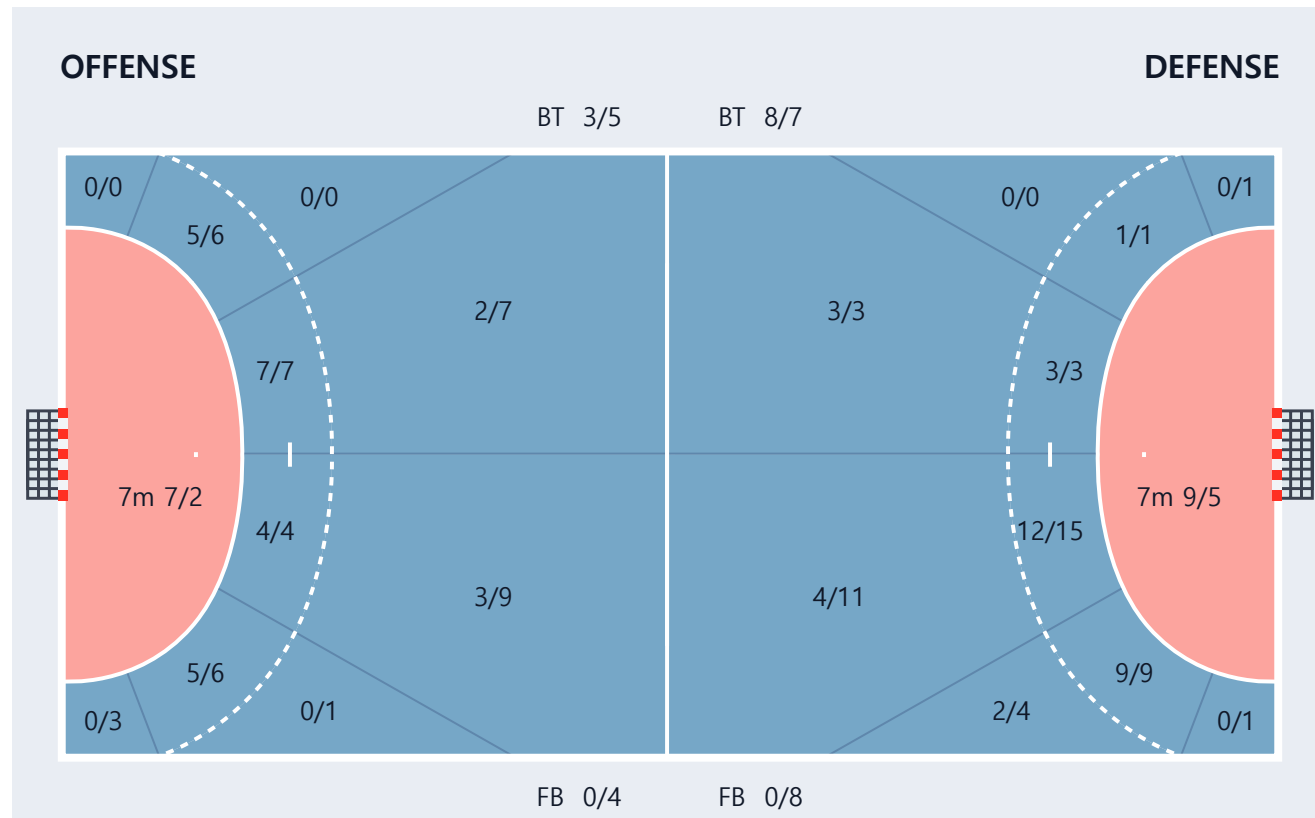

신한 SOL Pay 24-25 핸드볼 H리그 (남)

충남도청

26

8 전반전 19
18 후반전 15

34

하남시청

Referees 김도용 / 박현진

Technical Officials 김국환 / 심경섭

Supervisor 한재우

MVP 박광순

충남도청

Players Goals / Shots

1.김수환

<table border="1"> <caption>1.김수환</caption> <tr><td>0/0</td><td>0/0</td><td>0/0</td></tr> <tr><td>0/0</td><td>0/0</td><td>0/0</td></tr> <tr><td>0/0</td><td>0/0</td><td>0/0</td></tr> </table>	<table border="1"> <caption>3.김민규A</caption> <tr><td>0/0</td><td>0/0</td><td>0/0</td></tr> <tr><td>0/0</td><td>0/0</td><td>0/0</td></tr> <tr><td>0/0</td><td>0/0</td><td>0/0</td></tr> </table>	<table border="1"> <caption>14.김정우</caption> <tr><td>2/2</td><td>0/0</td><td>0/0</td></tr> <tr><td>0/0</td><td>0/0</td><td>0/1</td></tr> <tr><td>0/0</td><td>1/1</td><td>0/0</td></tr> </table>	<table border="1"> <caption>16.편의범</caption> <tr><td>0/0</td><td>0/0</td><td>0/0</td></tr> <tr><td>0/0</td><td>0/0</td><td>0/0</td></tr> <tr><td>0/0</td><td>0/0</td><td>0/0</td></tr> </table>	<table border="1"> <caption>18.김동준</caption> <tr><td>0/0</td><td>0/0</td><td>1/1</td></tr> <tr><td>0/0</td><td>0/0</td><td>0/0</td></tr> <tr><td>0/0</td><td>0/0</td><td>0/1</td></tr> </table>
<table border="1"> <caption>19.남성욱</caption> <tr><td>0/0</td><td>0/0</td><td>0/0</td></tr> <tr><td>0/0</td><td>0/0</td><td>0/0</td></tr> <tr><td>0/1</td><td>0/0</td><td>0/0</td></tr> </table>	<table border="1"> <caption>21.남성철</caption> <tr><td>0/0</td><td>0/0</td><td>0/0</td></tr> <tr><td>0/0</td><td>0/0</td><td>0/0</td></tr> <tr><td>0/0</td><td>0/0</td><td>0/0</td></tr> </table>	<table border="1"> <caption>23.이혁규</caption> <tr><td>0/0</td><td>0/0</td><td>0/0</td></tr> <tr><td>0/0</td><td>0/0</td><td>0/0</td></tr> <tr><td>0/0</td><td>0/0</td><td>0/0</td></tr> </table>	<table border="1"> <caption>27.유명한</caption> <tr><td>1/1</td><td>0/0</td><td>1/1</td></tr> <tr><td>0/0</td><td>0/0</td><td>0/0</td></tr> <tr><td>0/0</td><td>0/0</td><td>0/1</td></tr> </table>	<table border="1"> <caption>33.민병탁</caption> <tr><td>0/0</td><td>1/1</td><td>0/0</td></tr> <tr><td>0/0</td><td>0/0</td><td>0/0</td></tr> <tr><td>0/0</td><td>0/0</td><td>0/0</td></tr> </table>
<table border="1"> <caption>34.박성한</caption> <tr><td>1/1</td><td>0/0</td><td>4/4</td></tr> <tr><td>0/1</td><td>0/0</td><td>1/1</td></tr> <tr><td>1/1</td><td>0/0</td><td>2/3</td></tr> </table>	<table border="1"> <caption>66.원민준</caption> <tr><td>2/2</td><td>0/0</td><td>1/1</td></tr> <tr><td>1/1</td><td>0/0</td><td>0/0</td></tr> <tr><td>3/3</td><td>0/0</td><td>0/0</td></tr> </table>	<table border="1"> <caption>74.오황제</caption> <tr><td>0/0</td><td>0/0</td><td>1/1</td></tr> <tr><td>0/0</td><td>0/0</td><td>0/0</td></tr> <tr><td>1/1</td><td>0/0</td><td>1/2</td></tr> </table>	<table border="1"> <caption>93.최현근</caption> <tr><td>0/0</td><td>0/0</td><td>0/0</td></tr> <tr><td>0/0</td><td>0/0</td><td>0/0</td></tr> <tr><td>0/0</td><td>0/0</td><td>0/0</td></tr> </table>	

Team Goals / Shots

Team		
6/6	1/1	8/8
1/2	0/0	1/2
5/6	1/1	3/7

Goalkeepers Goals / Shots

1.김수환		
0/1	1/1	0/0
0/1	0/0	0/1
0/0	0/0	1/1

16.편의범		
0/3	0/0	1/2
0/0	0/0	1/2
3/9	0/0	1/2

21.남성철		
1/6	0/0	0/3
0/2	0/0	0/0
0/6	0/0	1/4

2Min	2 Minute Suspensions	AS	Assists	BS	Block Shots	BT	Breakthroughs	RB	Rebound	EG	Empty Goal
DR	Disqualification with report	RC	Red cards	FB	Fast Breaks	G/S	Goals/Shots	BD	Blocked		
S/S	Saves/Shots	YC	Yellow Cards	ST	Steals	TF	Technical Faults	%	Efficiency