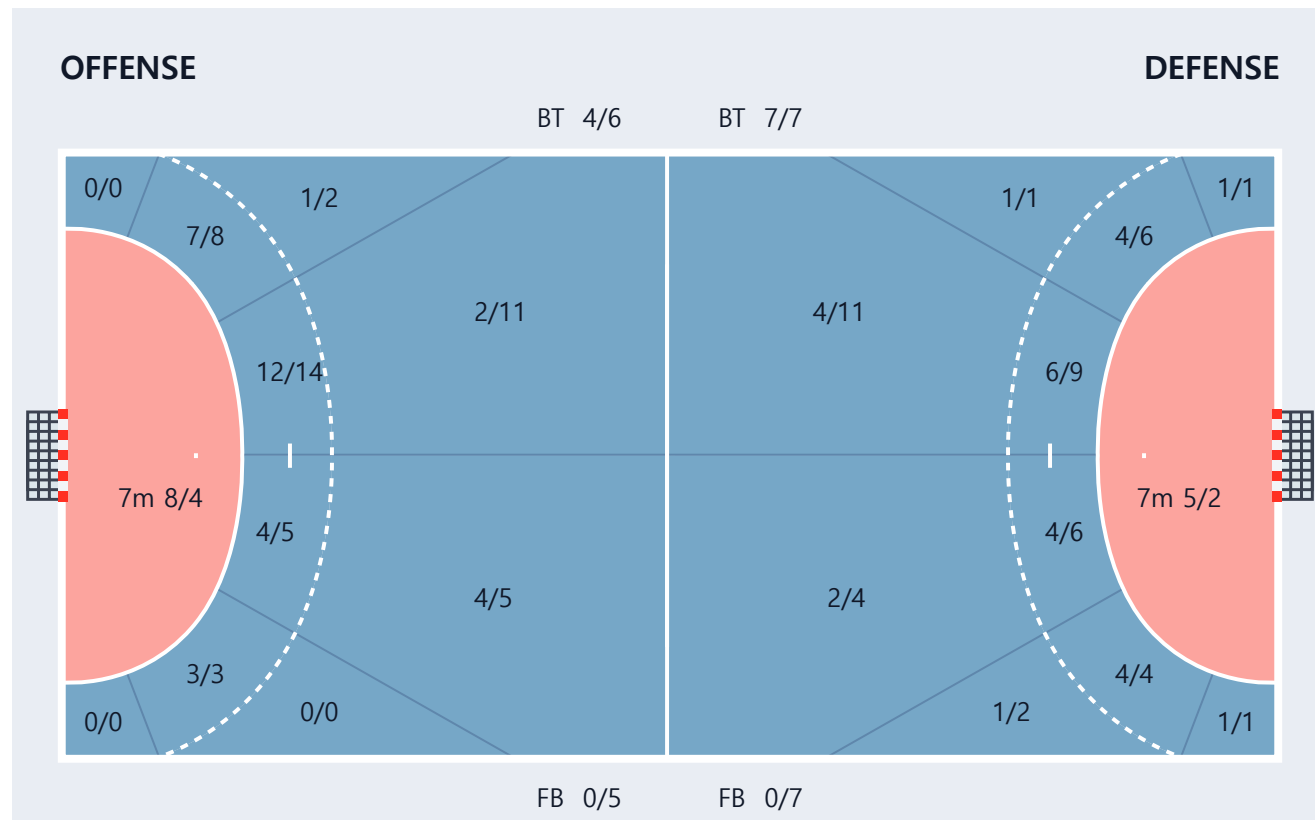

신한 SOL Pay 24-25 핸드볼 H리그 (남)

충남도청

28

13 전반전 14
15 후반전 19

33

상무 피닉스

Referees 구분옥 / 배성현

Technical Officials 이항걸 / 장래관

Supervisor 한재우

MVP 김락찬

상무 피닉스

Players Goals / Shots

8.김현우 <table border="1"> <tr><td>0/0</td><td>0/0</td><td>0/0</td></tr> <tr><td>1/1</td><td>0/0</td><td>0/0</td></tr> <tr><td>1/1</td><td>0/1</td><td>0/0</td></tr> </table>	13.신재섭 <table border="1"> <tr><td>1/1</td><td>0/0</td><td>0/1</td></tr> <tr><td>0/0</td><td>0/0</td><td>0/0</td></tr> <tr><td>1/1</td><td>1/1</td><td>0/2</td></tr> </table>	17.원승현 <table border="1"> <tr><td>1/1</td><td>0/0</td><td>2/2</td></tr> <tr><td>1/1</td><td>0/0</td><td>0/0</td></tr> <tr><td>1/1</td><td>0/1</td><td>3/3</td></tr> </table>	21.이병주 <table border="1"> <tr><td>0/1</td><td>0/0</td><td>3/3</td></tr> <tr><td>0/0</td><td>0/0</td><td>1/1</td></tr> <tr><td>1/2</td><td>1/1</td><td>0/0</td></tr> </table>	23.연상진 <table border="1"> <tr><td>0/0</td><td>0/0</td><td>0/0</td></tr> <tr><td>0/0</td><td>0/0</td><td>0/0</td></tr> <tr><td>0/0</td><td>0/0</td><td>0/0</td></tr> </table>
24.오주찬 <table border="1"> <tr><td>0/0</td><td>0/0</td><td>0/0</td></tr> <tr><td>0/0</td><td>0/0</td><td>0/0</td></tr> <tr><td>0/0</td><td>0/0</td><td>0/0</td></tr> </table>	26.김태양 <table border="1"> <tr><td>0/0</td><td>0/0</td><td>0/0</td></tr> <tr><td>0/0</td><td>0/0</td><td>0/0</td></tr> <tr><td>0/0</td><td>0/0</td><td>0/0</td></tr> </table>	31.김재순 <table border="1"> <tr><td>0/0</td><td>0/0</td><td>0/0</td></tr> <tr><td>0/0</td><td>0/0</td><td>0/0</td></tr> <tr><td>0/0</td><td>0/0</td><td>0/0</td></tr> </table>	35.전승원 <table border="1"> <tr><td>0/0</td><td>0/0</td><td>0/0</td></tr> <tr><td>0/0</td><td>0/0</td><td>0/0</td></tr> <tr><td>0/0</td><td>0/0</td><td>0/0</td></tr> </table>	67.이준희 <table border="1"> <tr><td>2/2</td><td>0/0</td><td>0/0</td></tr> <tr><td>0/0</td><td>0/0</td><td>0/0</td></tr> <tr><td>0/0</td><td>0/0</td><td>0/0</td></tr> </table>
72.김지운 <table border="1"> <tr><td>0/0</td><td>0/0</td><td>0/0</td></tr> <tr><td>0/0</td><td>0/0</td><td>0/0</td></tr> <tr><td>0/0</td><td>0/0</td><td>0/0</td></tr> </table>	73.김태웅 <table border="1"> <tr><td>0/0</td><td>1/1</td><td>0/0</td></tr> <tr><td>0/0</td><td>0/0</td><td>0/0</td></tr> <tr><td>2/2</td><td>0/1</td><td>0/0</td></tr> </table>	79.박세웅 <table border="1"> <tr><td>1/1</td><td>0/0</td><td>0/0</td></tr> <tr><td>0/0</td><td>0/0</td><td>0/0</td></tr> <tr><td>1/1</td><td>0/0</td><td>0/0</td></tr> </table>	81.안재필 <table border="1"> <tr><td>0/0</td><td>0/0</td><td>0/0</td></tr> <tr><td>0/0</td><td>0/0</td><td>0/0</td></tr> <tr><td>0/0</td><td>0/0</td><td>0/0</td></tr> </table>	90.김락찬 <table border="1"> <tr><td>1/2</td><td>0/0</td><td>0/0</td></tr> <tr><td>0/0</td><td>0/0</td><td>1/1</td></tr> <tr><td>1/1</td><td>2/2</td><td>2/2</td></tr> </table>
97.김명중 <table border="1"> <tr><td>0/0</td><td>0/0</td><td>0/1</td></tr> <tr><td>0/0</td><td>0/0</td><td>0/0</td></tr> <tr><td>0/0</td><td>0/0</td><td>0/1</td></tr> </table>				

Team Goals / Shots

Team	Goals	Shots
충남도청	6/8	1/1
상무 피닉스	2/2	0/0
합계	8/9	4/7

Goalkeepers Goals / Shots

Goalkeeper	Goals	Shots
26.김태양	0/0	0/0
81.안재필	2/7	2/2

Goalkeeper	Goals	Shots
81.안재필	2/2	0/0
합계	3/9	0/3

2Min	2 Minute Suspensions	AS	Assists	BS	Block Shots	BT	Breakthroughs	RB	Rebound	EG	Empty Goal
DR	Disqualification with report	RC	Red cards	FB	Fast Breaks	G/S	Goals/Shots	BD	Blocked		
S/S	Saves/Shots	YC	Yellow Cards	ST	Steals	TF	Technical Faults	%	Efficiency