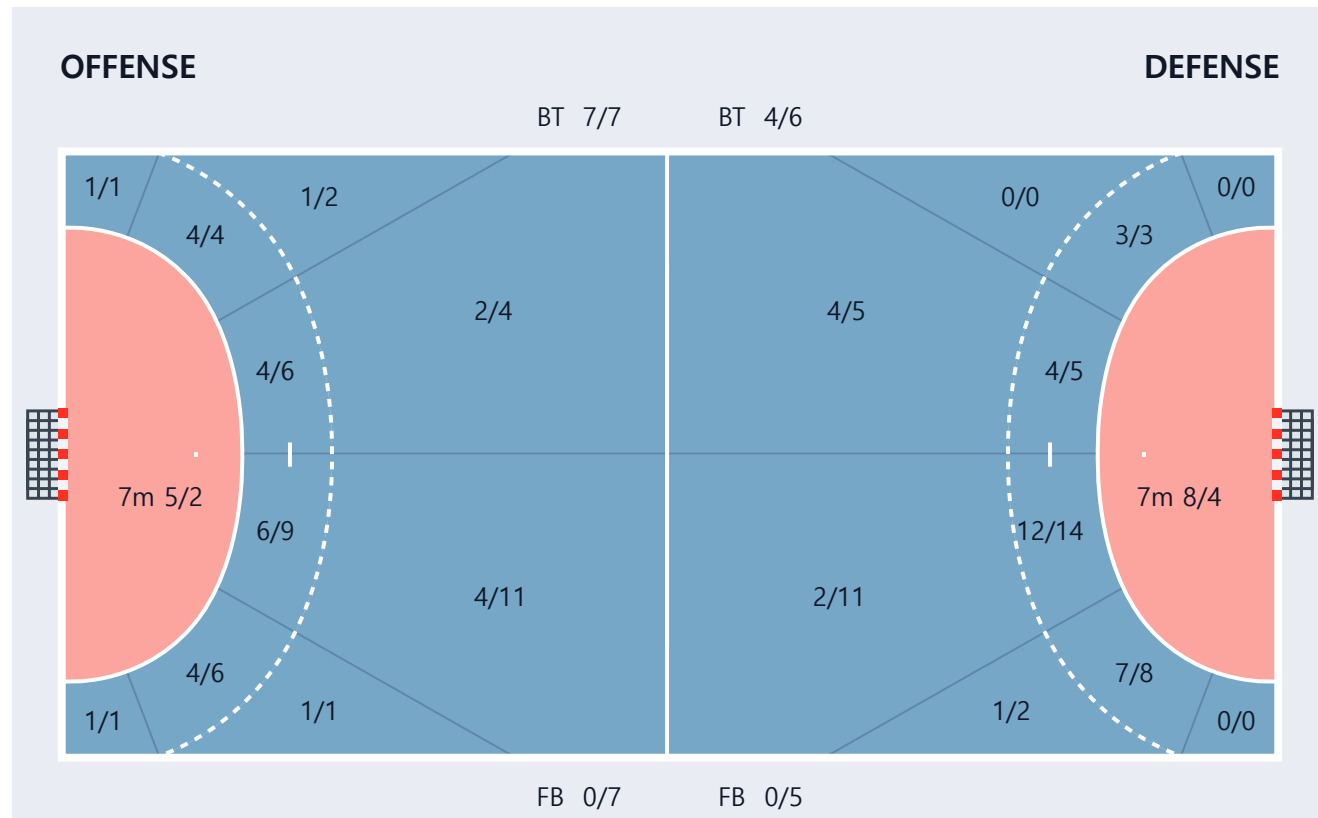

신한 SOL Pay 24-25 핸드볼 H리그 (남)

충남도청

28

13 전반전
15 후반전

33

상무 피닉스

Referees 구본욱 / 배성현   Technical Officials 이항걸 / 장래관   Supervisor 한재우   MVP 김락찬

충남도청

Players Goals / Shots

1.김수환

<table border="1"> <caption>1.김수환</caption> <tr><td>0/0</td><td>0/0</td><td>0/0</td></tr> <tr><td>0/0</td><td>0/0</td><td>0/0</td></tr> <tr><td>0/0</td><td>0/0</td><td>0/0</td></tr> </table>	<table border="1"> <caption>3.김민규A</caption> <tr><td>0/0</td><td>0/0</td><td>0/0</td></tr> <tr><td>0/0</td><td>0/0</td><td>0/0</td></tr> <tr><td>0/0</td><td>0/0</td><td>0/0</td></tr> </table>	<table border="1"> <caption>14.김정우</caption> <tr><td>0/0</td><td>0/0</td><td>0/0</td></tr> <tr><td>0/0</td><td>0/0</td><td>0/0</td></tr> <tr><td>0/0</td><td>0/0</td><td>0/0</td></tr> </table>	<table border="1"> <caption>16.편의범</caption> <tr><td>0/0</td><td>0/0</td><td>0/0</td></tr> <tr><td>0/0</td><td>0/0</td><td>0/0</td></tr> <tr><td>0/0</td><td>0/0</td><td>0/0</td></tr> </table>	<table border="1"> <caption>18.김동준</caption> <tr><td>0/0</td><td>0/0</td><td>0/0</td></tr> <tr><td>0/0</td><td>0/0</td><td>0/0</td></tr> <tr><td>0/0</td><td>0/0</td><td>0/0</td></tr> </table>
<table border="1"> <caption>19.남성욱</caption> <tr><td>1/1</td><td>0/0</td><td>1/1</td></tr> <tr><td>0/1</td><td>0/0</td><td>0/1</td></tr> <tr><td>1/3</td><td>1/1</td><td>2/2</td></tr> </table>	<table border="1"> <caption>21.남성철</caption> <tr><td>0/0</td><td>0/0</td><td>0/0</td></tr> <tr><td>0/0</td><td>0/0</td><td>0/0</td></tr> <tr><td>0/0</td><td>0/0</td><td>0/0</td></tr> </table>	<table border="1"> <caption>23.이혁규</caption> <tr><td>0/0</td><td>0/0</td><td>0/0</td></tr> <tr><td>0/0</td><td>0/0</td><td>0/0</td></tr> <tr><td>0/0</td><td>0/0</td><td>0/0</td></tr> </table>	<table border="1"> <caption>27.유명한</caption> <tr><td>2/2</td><td>0/0</td><td>0/0</td></tr> <tr><td>0/0</td><td>0/0</td><td>0/0</td></tr> <tr><td>0/1</td><td>1/1</td><td>0/0</td></tr> </table>	<table border="1"> <caption>33.민병탁</caption> <tr><td>0/0</td><td>0/0</td><td>0/0</td></tr> <tr><td>0/0</td><td>0/0</td><td>0/0</td></tr> <tr><td>0/0</td><td>0/0</td><td>0/0</td></tr> </table>
<table border="1"> <caption>34.박성한</caption> <tr><td>0/0</td><td>0/0</td><td>2/2</td></tr> <tr><td>0/0</td><td>0/0</td><td>0/0</td></tr> <tr><td>1/1</td><td>1/1</td><td>1/1</td></tr> </table>	<table border="1"> <caption>66.원민준</caption> <tr><td>0/0</td><td>0/0</td><td>0/0</td></tr> <tr><td>0/1</td><td>0/0</td><td>0/0</td></tr> <tr><td>1/1</td><td>0/0</td><td>1/1</td></tr> </table>	<table border="1"> <caption>74.오황제</caption> <tr><td>1/2</td><td>0/1</td><td>3/4</td></tr> <tr><td>0/0</td><td>0/0</td><td>0/0</td></tr> <tr><td>2/2</td><td>0/0</td><td>2/2</td></tr> </table>	<table border="1"> <caption>93.최현근</caption> <tr><td>1/2</td><td>0/1</td><td>1/1</td></tr> <tr><td>0/0</td><td>0/0</td><td>0/1</td></tr> <tr><td>1/1</td><td>0/0</td><td>1/1</td></tr> </table>	

Team Goals / Shots

Team		
5/7	0/2	7/8
0/2	0/0	0/2
6/9	3/3	7/7

Goalkeepers Goals / Shots

1.김수환		
0/0	0/0	0/0
0/0	0/0	0/0
0/1	0/0	0/0

16.편의범		
2/8	0/1	2/6
0/2	0/0	0/2
1/8	3/7	3/8

21.남성철		
0/0	0/0	0/1
0/0	0/0	0/0
0/0	0/0	0/0

2Min	2 Minute Suspensions	AS	Assists	BS	Block Shots	BT	Breakthroughs	RB	Rebound	EG	Empty Goal
DR	Disqualification with report	RC	Red cards	FB	Fast Breaks	G/S	Goals/Shots	BD	Blocked		
S/S	Saves/Shots	YC	Yellow Cards	ST	Steals	TF	Technical Faults	%	Efficiency