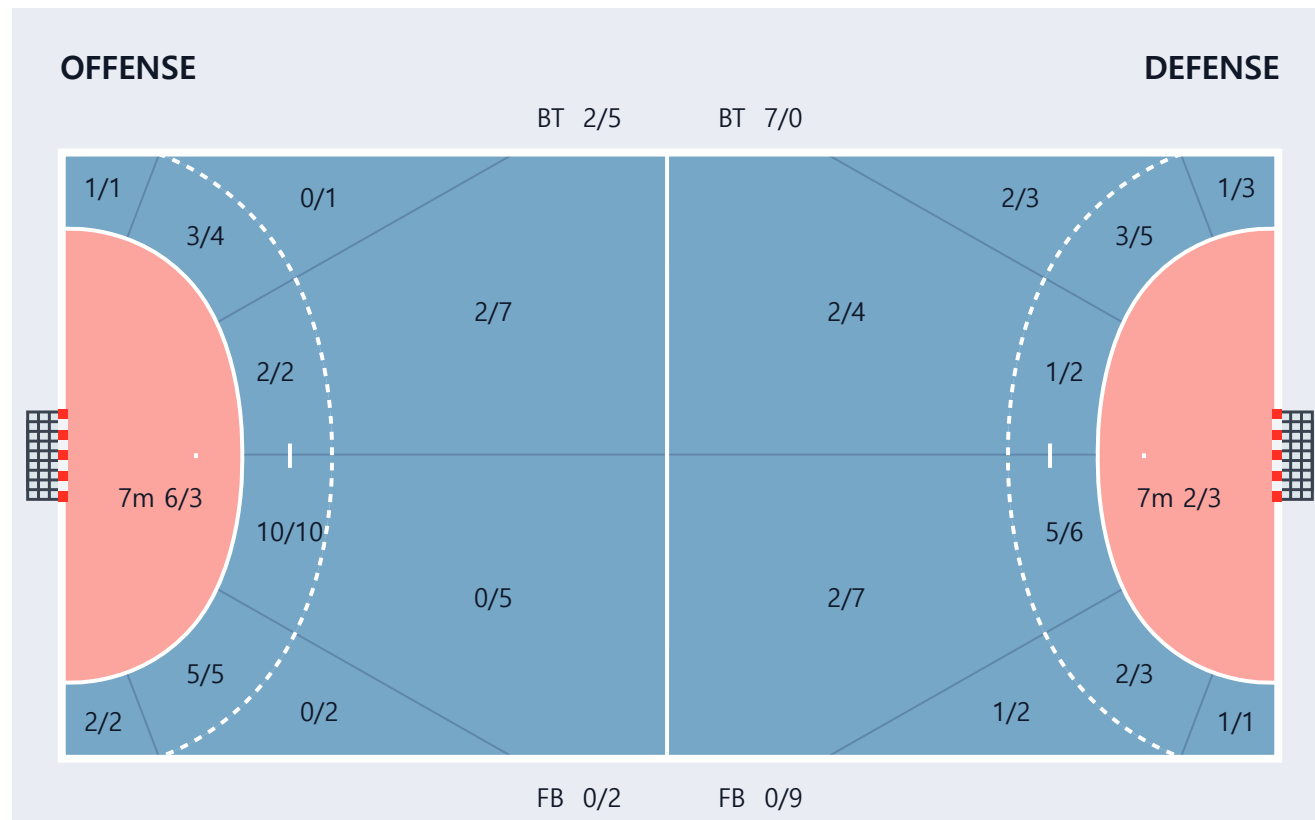

신한 SOL Pay 24-25 핸드볼 H리그 (남)

인천도시공사

26

12 전반전 10
14 후반전 12

22

충남도청

Referees 배성현 / 이가을   Technical Officials 남은영 / 오용기   Supervisor 한재우   MVP 정수영

인천도시공사

Players Goals / Shots

3.심재복

<table border="1"> <caption>3.심재복</caption> <tr><td>0/0</td><td>1/1</td><td>0/2</td></tr> <tr><td>0/1</td><td>0/0</td><td>0/0</td></tr> <tr><td>1/2</td><td>0/0</td><td>0/0</td></tr> </table>	<table border="1"> <caption>6.김기유</caption> <tr><td>0/0</td><td>0/0</td><td>0/0</td></tr> <tr><td>0/0</td><td>0/0</td><td>0/0</td></tr> <tr><td>0/0</td><td>0/0</td><td>0/0</td></tr> </table>	<table border="1"> <caption>7.정수영</caption> <tr><td>0/0</td><td>1/1</td><td>2/2</td></tr> <tr><td>1/2</td><td>0/0</td><td>0/1</td></tr> <tr><td>1/1</td><td>0/0</td><td>0/0</td></tr> </table>	<table border="1"> <caption>10.박영준</caption> <tr><td>0/0</td><td>0/0</td><td>0/0</td></tr> <tr><td>0/0</td><td>0/0</td><td>0/0</td></tr> <tr><td>0/0</td><td>0/0</td><td>0/0</td></tr> </table>	<table border="1"> <caption>12.안준기</caption> <tr><td>0/0</td><td>0/0</td><td>0/0</td></tr> <tr><td>0/0</td><td>0/0</td><td>0/0</td></tr> <tr><td>0/0</td><td>0/0</td><td>0/0</td></tr> </table>
<table border="1"> <caption>14.윤시열</caption> <tr><td>0/0</td><td>0/0</td><td>0/0</td></tr> <tr><td>1/2</td><td>0/1</td><td>2/2</td></tr> <tr><td>1/1</td><td>0/0</td><td>1/2</td></tr> </table>	<table border="1"> <caption>17.차성현</caption> <tr><td>0/0</td><td>0/0</td><td>0/0</td></tr> <tr><td>0/0</td><td>0/0</td><td>0/0</td></tr> <tr><td>0/0</td><td>0/0</td><td>0/0</td></tr> </table>	<table border="1"> <caption>23.박동현</caption> <tr><td>1/1</td><td>0/0</td><td>1/1</td></tr> <tr><td>0/0</td><td>0/0</td><td>0/0</td></tr> <tr><td>1/1</td><td>0/0</td><td>0/0</td></tr> </table>	<table border="1"> <caption>24.강덕진</caption> <tr><td>1/1</td><td>0/0</td><td>0/0</td></tr> <tr><td>0/0</td><td>0/0</td><td>0/0</td></tr> <tr><td>0/0</td><td>0/0</td><td>0/0</td></tr> </table>	<table border="1"> <caption>32.조동현</caption> <tr><td>0/0</td><td>0/0</td><td>0/0</td></tr> <tr><td>0/0</td><td>0/0</td><td>0/0</td></tr> <tr><td>0/0</td><td>0/0</td><td>0/0</td></tr> </table>
<table border="1"> <caption>74.전진수</caption> <tr><td>0/0</td><td>0/0</td><td>0/0</td></tr> <tr><td>0/0</td><td>0/0</td><td>0/0</td></tr> <tr><td>0/0</td><td>0/0</td><td>0/0</td></tr> </table>	<table border="1"> <caption>84.강준구</caption> <tr><td>0/0</td><td>0/0</td><td>0/0</td></tr> <tr><td>0/0</td><td>0/0</td><td>0/0</td></tr> <tr><td>0/0</td><td>0/0</td><td>0/0</td></tr> </table>	<table border="1"> <caption>88.정진호</caption> <tr><td>0/0</td><td>1/1</td><td>0/0</td></tr> <tr><td>0/0</td><td>0/0</td><td>0/0</td></tr> <tr><td>0/0</td><td>0/0</td><td>4/4</td></tr> </table>	<table border="1"> <caption>94.이해성</caption> <tr><td>0/0</td><td>0/0</td><td>0/0</td></tr> <tr><td>0/0</td><td>0/0</td><td>0/0</td></tr> <tr><td>0/0</td><td>0/0</td><td>0/0</td></tr> </table>	<table border="1"> <caption>97.진유성</caption> <tr><td>0/0</td><td>1/1</td><td>2/2</td></tr> <tr><td>0/0</td><td>0/0</td><td>0/0</td></tr> <tr><td>1/1</td><td>0/0</td><td>1/1</td></tr> </table>
<table border="1"> <caption>98.진유환</caption> <tr><td>0/0</td><td>0/0</td><td>0/0</td></tr> <tr><td>0/0</td><td>0/0</td><td>0/0</td></tr> <tr><td>0/0</td><td>0/0</td><td>0/0</td></tr> </table>	<table border="1"> <caption>99.이창우</caption> <tr><td>0/0</td><td>0/0</td><td>0/0</td></tr> <tr><td>0/0</td><td>0/0</td><td>0/0</td></tr> <tr><td>0/0</td><td>0/0</td><td>0/0</td></tr> </table>			

Team Goals / Shots

Team		
2/2	4/4	5/7
2/5	0/1	2/3
5/6	0/0	6/7

Goalkeepers Goals / Shots

12.안준기		
1/3	1/1	0/1