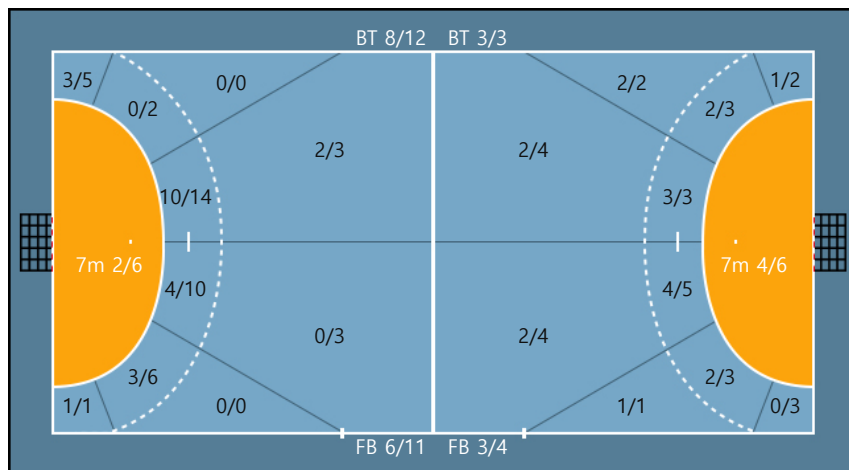

[신한 SOL Pay 23-24 핸드볼 H리그(일반부)]

Shot Distribution

2024. 01. 21 16:00 부산기장체육관

Referees : 김도용 / 권진수
Technical officer : 오용기 / 이항걸
MVP : 23. 차서연(인천광역시청)

인천광역시청

25

15 : 12
10 : 11

23

대구광역시청

인천광역시청

Players

Goals / Shots

1. 최민정		
0/0	0/0	0/0
0/0	0/0	0/0
0/0	0/0	0/0

7. 신은주		
0/2	0/0	3/3
0/0	0/0	0/0
1/1	0/0	1/1

10. 임서영		
1/1	0/0	0/1
0/0	0/0	1/2
0/0	0/0	3/4

13. 한미슬		
0/0	0/0	0/0
0/0	0/0	0/1
0/0	0/0	0/0

16. 이가은		
0/0	0/0	0/0
0/0	0/0	0/0
0/0	0/0	0/0

Missed: 1

17. 김설희		
1/1	1/1	0/1
0/0	0/0	0/1
0/0	0/0	0/0

18. 김한령		
0/0	0/0	0/0
0/0	0/0	0/0
0/1	0/0	0/0

22. 강주빈		
0/0	0/0	0/0
0/0	0/1	0/1
0/0	0/0	1/3

23. 차서연		
4/4	0/0	1/2
0/1	0/0	0/0
1/1	0/0	2/2

24. 이효진		
1/1	0/1	1/1
0/1	0/0	0/0
0/1	1/1	1/2

Post: 1

Post: 2

Post: 2

27. 강은서		
0/0	0/0	0/0
0/0	0/0	0/0
0/0	0/0	0/0

28. 김주현		
0/0	0/0	0/0
0/0	0/0	0/0
0/0	0/0	0/0

29. 신다래		
0/0	0/0	0/0
0/0	0/0	0/0
0/0	0/0	0/0

33. 신현진		
0/0	0/0	0/0
0/0	0/0	0/0
0/0	0/0	0/0

Team

Goals / Shots

Team		
7/9	1/2	5/8
0/2	0/1	1/5
2/4	1/1	8/12

Missed: 1 Post: 5 Blocked: 0

Offense

Defense

Goalkeepers

Goals / Shots

16. 이가은		
2/4	1/1	4/4
1/2	0/0	1/1
2/2	3/3	9/15

2Min	2 Minute Suspensions	AS	Assists	BS	Block Shots	BT	Breakthroughs	RB	Rebound
DR	Disqualification with report	RC	Red cards	FB	Fast Breaks	G/S	Goals/Shots	BD	Blocked
S/S	Saves/Shots	YC	Yellow cards	ST	Steals	TF	Technical Faults	%	Efficiency