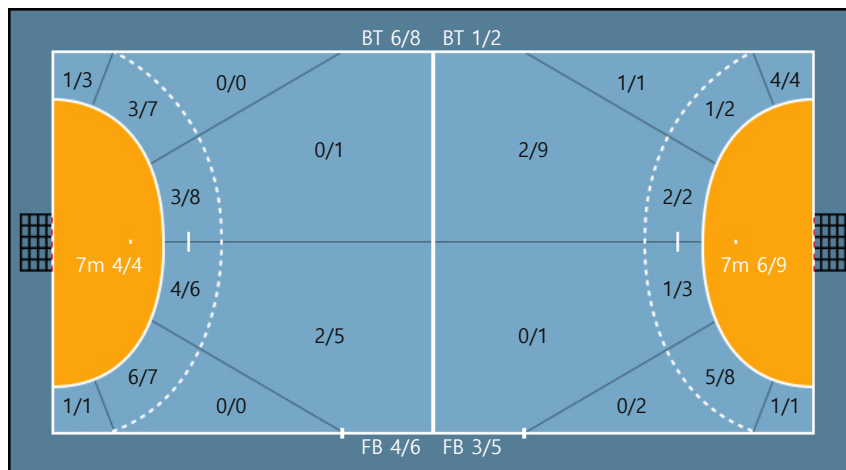

[신한 SOL Pay 23-24 핸드볼 H리그(일반부)]

Shot Distribution

2024. 01. 07 16:00 광명시민체육관

Referees : 허철영 / 구본욱
Technical officer : 남은영 / 이향걸
MVP : 88. 박조은(광주도시공사)

인천광역시청

24

9 : 12
15 : 12

24

광주도시공사

인천광역시청

Players

Goals / Shots

1. 최민정		
0/0	0/0	0/0
0/0	0/0	0/0
0/0	0/0	0/0

7. 신은주		
1/1	0/0	0/0
0/0	0/0	0/0
2/2	0/0	1/1

10. 임서영		
0/0	0/0	1/1
0/0	0/0	0/1
0/1	1/1	2/3

13. 한미슬		
0/0	0/0	0/0
0/0	0/0	0/0
0/0	0/0	0/0

16. 이가은		
0/0	0/0	0/0
0/0	0/0	0/0
0/0	0/0	0/0

Missed: 1

Blocked: 1

17. 김설희		
0/0	0/1	0/0
1/1	0/0	1/3
1/1	0/0	0/0

18. 김한령		
0/0	0/0	0/0
0/0	0/0	0/0
0/0	0/0	0/0

22. 강주빈		
0/0	0/0	0/0
0/0	0/0	0/0
0/0	1/1	0/0

23. 차서연		
1/1	0/1	0/0
0/0	0/0	0/0
0/0	0/0	0/1

24. 이효진		
1/1	0/1	0/0
0/0	0/0	0/0
2/3	0/0	1/1

Missed: 1 Post: 1

Post: 1

Post: 1

Post: 1

27. 강은서		
0/0	0/0	1/1
0/1	0/1	0/0
4/4	0/0	0/0

28. 김주현		
0/0	0/0	0/0
0/0	0/0	0/0
0/0	0/0	0/0

29. 신다래		
0/0	0/0	0/0
0/0	0/0	0/0
1/1	0/0	0/0

33. 신현진		
0/0	0/0	1/1
0/0	0/0	0/0
0/0	0/0	0/0

Team

Goals / Shots

Team		
3/3	0/3	3/3
1/2	0/1	1/4
10/12	2/2	4/6

Missed: 2 Post: 4 Blocked: 1

Offense

Defense

Goalkeepers

Goals / Shots

16. 이가은		
3/4	0/0	4/6
0/2	0/0	2/3
10/10	0/0	4/7

2Min	2 Minute Suspensions	AS	Assists	BS	Block Shots	BT	Breakthroughs	RB	Rebound
DR	Disqualification with report	RC	Red cards	FB	Fast Breaks	G/S	Goals/Shots	BD	Blocked
S/S	Saves/Shots	YC	Yellow cards	ST	Steals	TF	Technical Faults	%	Efficiency